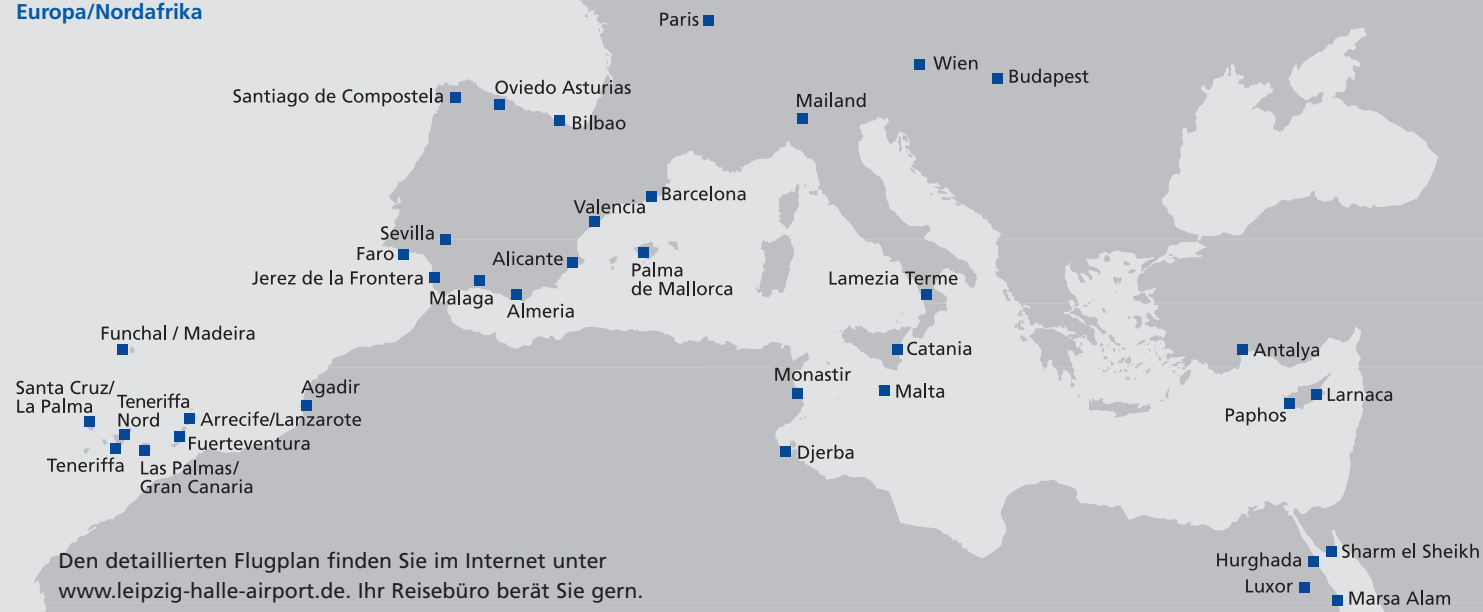

## Internationale Flugziele Winter 2008/09 ab Flughafen Leipzig/Halle

### Europa/Nordafrika

Den detaillierten Flugplan finden Sie im Internet unter [www.leipzig-halle-airport.de](http://www.leipzig-halle-airport.de). Ihr Reisebüro berät Sie gern.